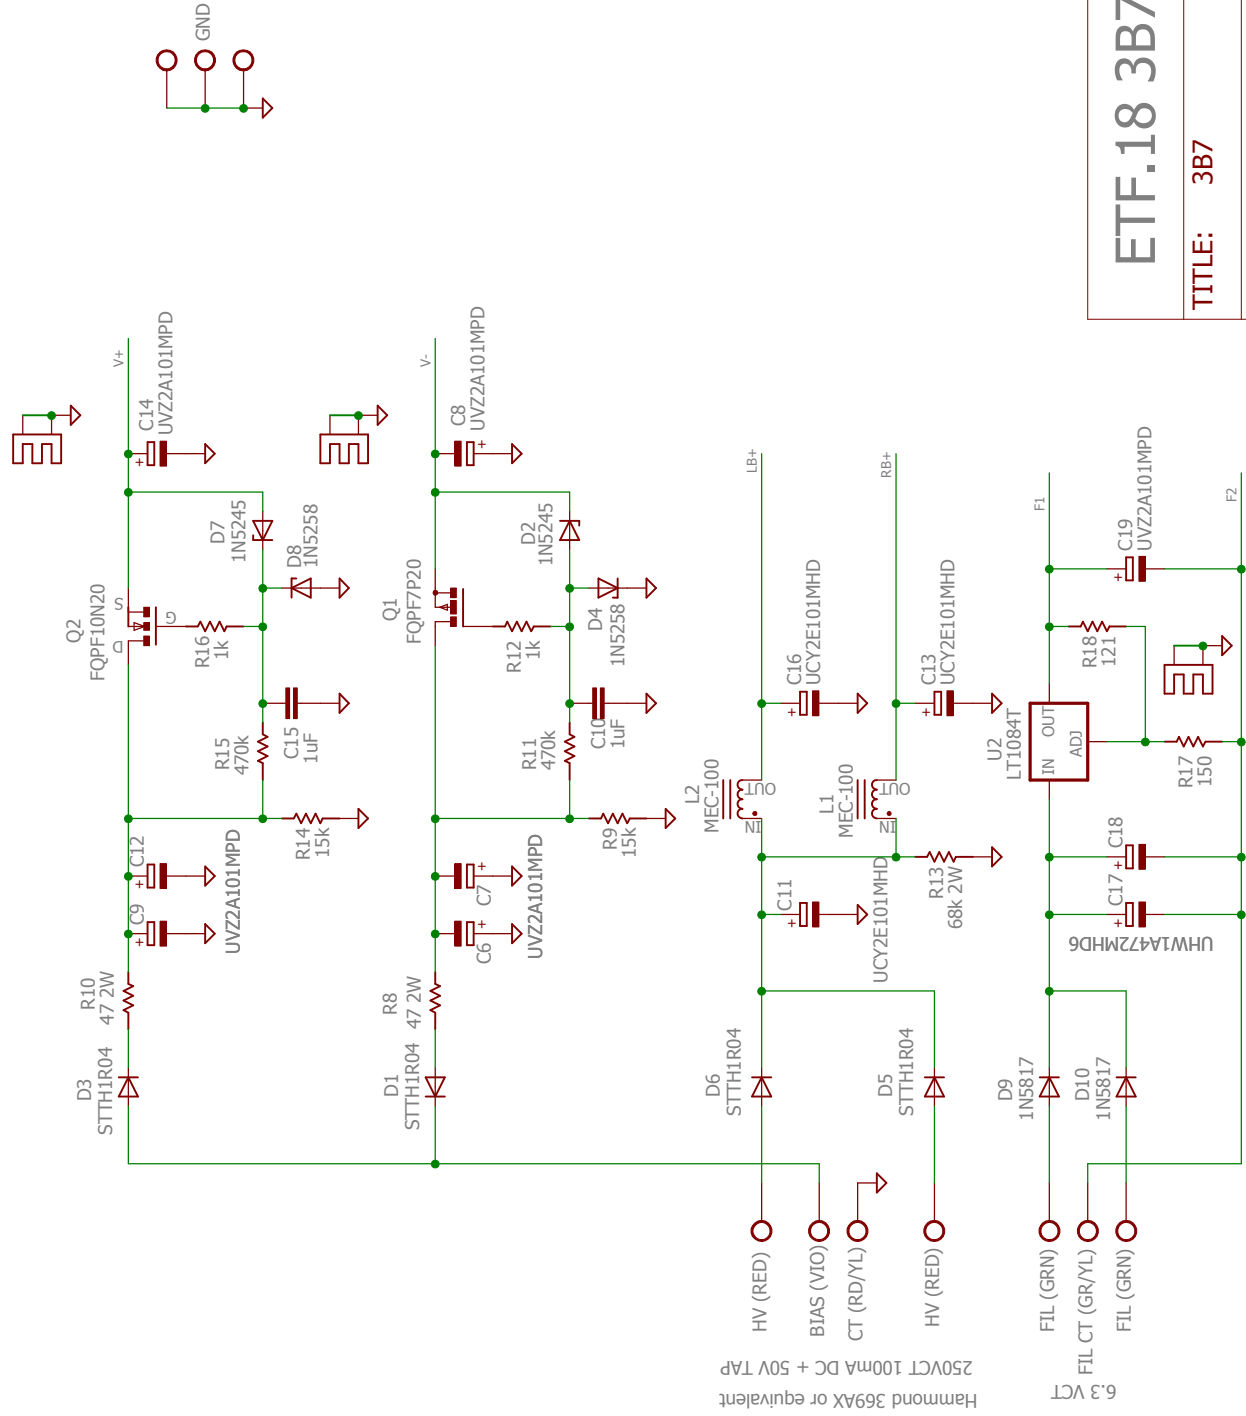

ETF.18 3B7 SE Amp (Left)

TITLE: 3B7

Document Number:

REV: 01

Date: 7/6/2018 2:26 PM

Sheet: 1/3

ETF.18 3B7 SE Amp (Right)

TITLE: 3B7

Document Number:

REV: 01

Date: 7/6/2018 2:26 PM

Sheet: 2/3

ETF.18 3B7 SE Amp (Power)

TITLE: 3B7

Document Number:

REV: 01